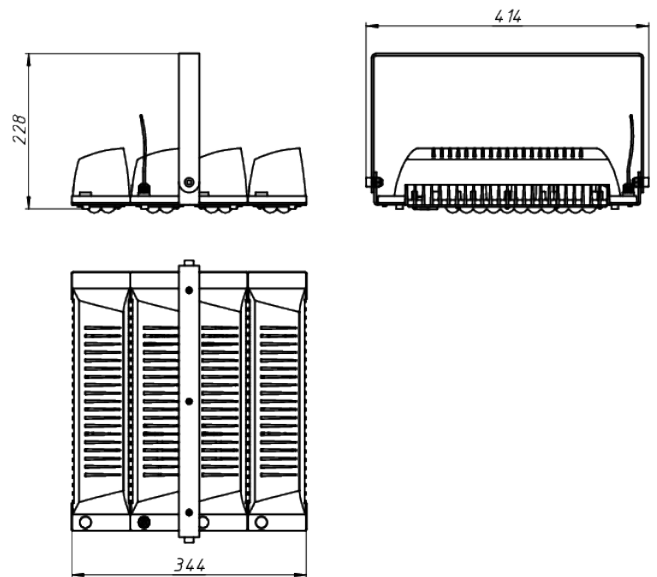

LAD LED R500-4-30-6-300L

Модель / Артикул	LAD LED R500-4-30-6-300L
Световой поток*, Лм	37547
Угол излучения	30*
Энергопотребление, Вт	280
Цветовая температура**, К	5000K
Индекс цветопередачи***	Ra 70
Кэффициент мощности	0.95
Номинальное напряжение питания****, В	AC230
Влаго и пылезащита	IP67
Вид климатического исполнения	УХЛ1
Класс защиты от поражения эл. током	I / II
Диапазон рабочих температур	-60°C ... +70°C
Тип крепления	Лура
Габаритные размеры светильника*****, мм	414 x 344 x 228
Гарантийный срок	5 лет